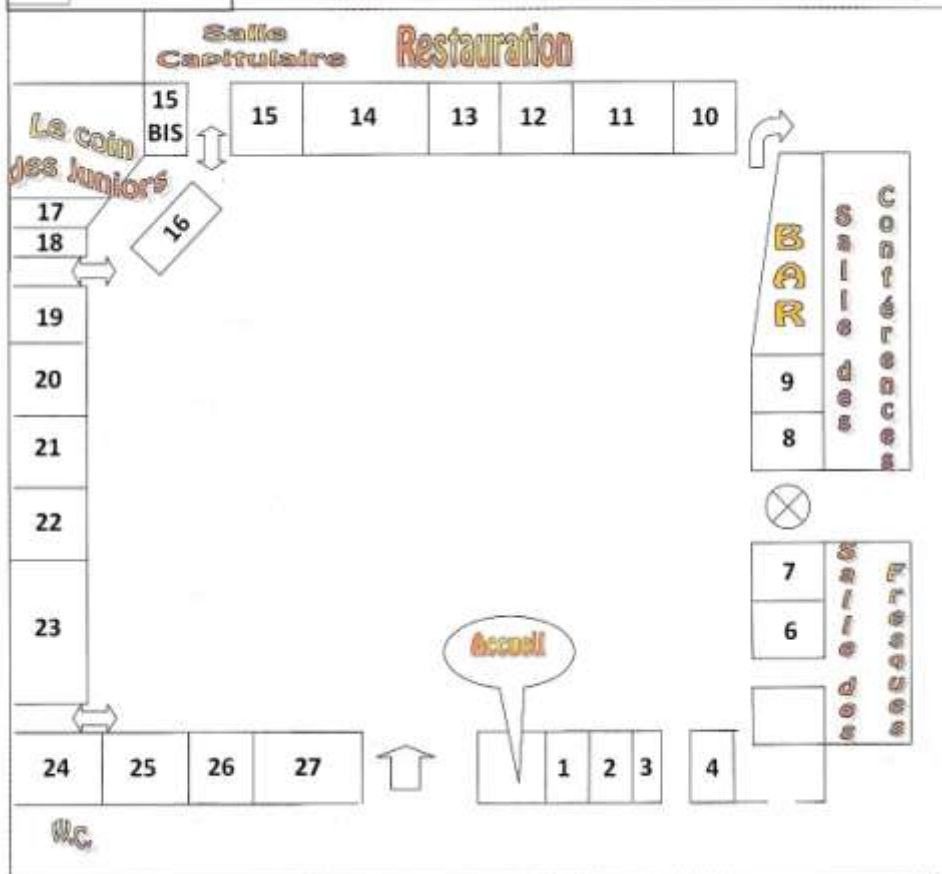

# PLAN DU SALON NATUR'ADOUR 2010

SALLE DE LA CHAPELLE			
N° Stand	Exposants	N° Stand	Exposants
28	BIO ENERGIE CENTER	41	EQUIBONHEUR
29	MARKETING MONDIAL	42	NOVA-TECH FRANCE
30	ESPRIT BIO	43	ASSOCIATION SOI M'AIME et ASSOCIATION MUKTANANDA
31	LA LIBRAIRIE DU 77	44	VIVA FIBRA
32	HARMONY MUSIC	45	CRIIAD
33	SARL BELLETRE	46	ANGELIKA KEUTERLING
34	ASSOCIATION MARITSUKI	47	BEA DISTRIBUTION et FABIENNE GIACOMOTTO
35	A.S. SAPHIR	48	ACTION PALPE DRAINANT
36	A.D.N. ATELIER DE NÉ SENS	49	ASSOCIATION IDEES
37	BODY NATURE	50	COCOON ECO
38	PIERRE D'EAU VIVE AQUITAINE	51	EURODIF ECOLOGIE
39	LES SAVEURS D'ALICE	52	L'ARCHE DU BIEN-ETRE
40	PIERRE LACROIX	53	AU PARADIS DES SENTEURS

SALLE CAPITULAIRE	
N° Stand	Exposants
54	SARL BEL'PORTE
55	YANNICK BRUGNE – HABITAT ECOLOGIQUE
56	EURL BLEU BLANC VERT – MON HABITAT BIOLOGIQUE
57	ART EGAL

CLOÎTRE	
N° Stand	Exposants
1	AGRIMONY/ACCUEIL
2	FRANCE LOMBRICULTURE
3	ATELIER DU GRILLON
4	AMAP
5	HALO NATURE
6	MOULIN DE PEYRONIN
7	INTERLUX
8	AMBIANCE ET BIEN-ETRE
9	RESSOURCES NATURELLES
10	PHYTOZEN
11	CHRISTINE BAUDRY
12	MATECOLO
13	CLAU VERT
14	BIEN-ETRE JMS
15	DOMAINE DE BELLAUC
15 BIS	L'OR DES INCAS
16	OLIVIER TICHANE
17	L'HERBIER DE BIGORRE
18	SOEP
19	NOVADYN
20	VIBRATION FENG SHUI
21	TERRES D'ORIENT
22	CLEF D'HARMONIE
23	CENTRALE DISTRIBUTION BRETAGNE
24	COLOR'S VIE
25	NATURE ET COULEURS
26	KALLAWAYA
27	MINER'ASTRAL